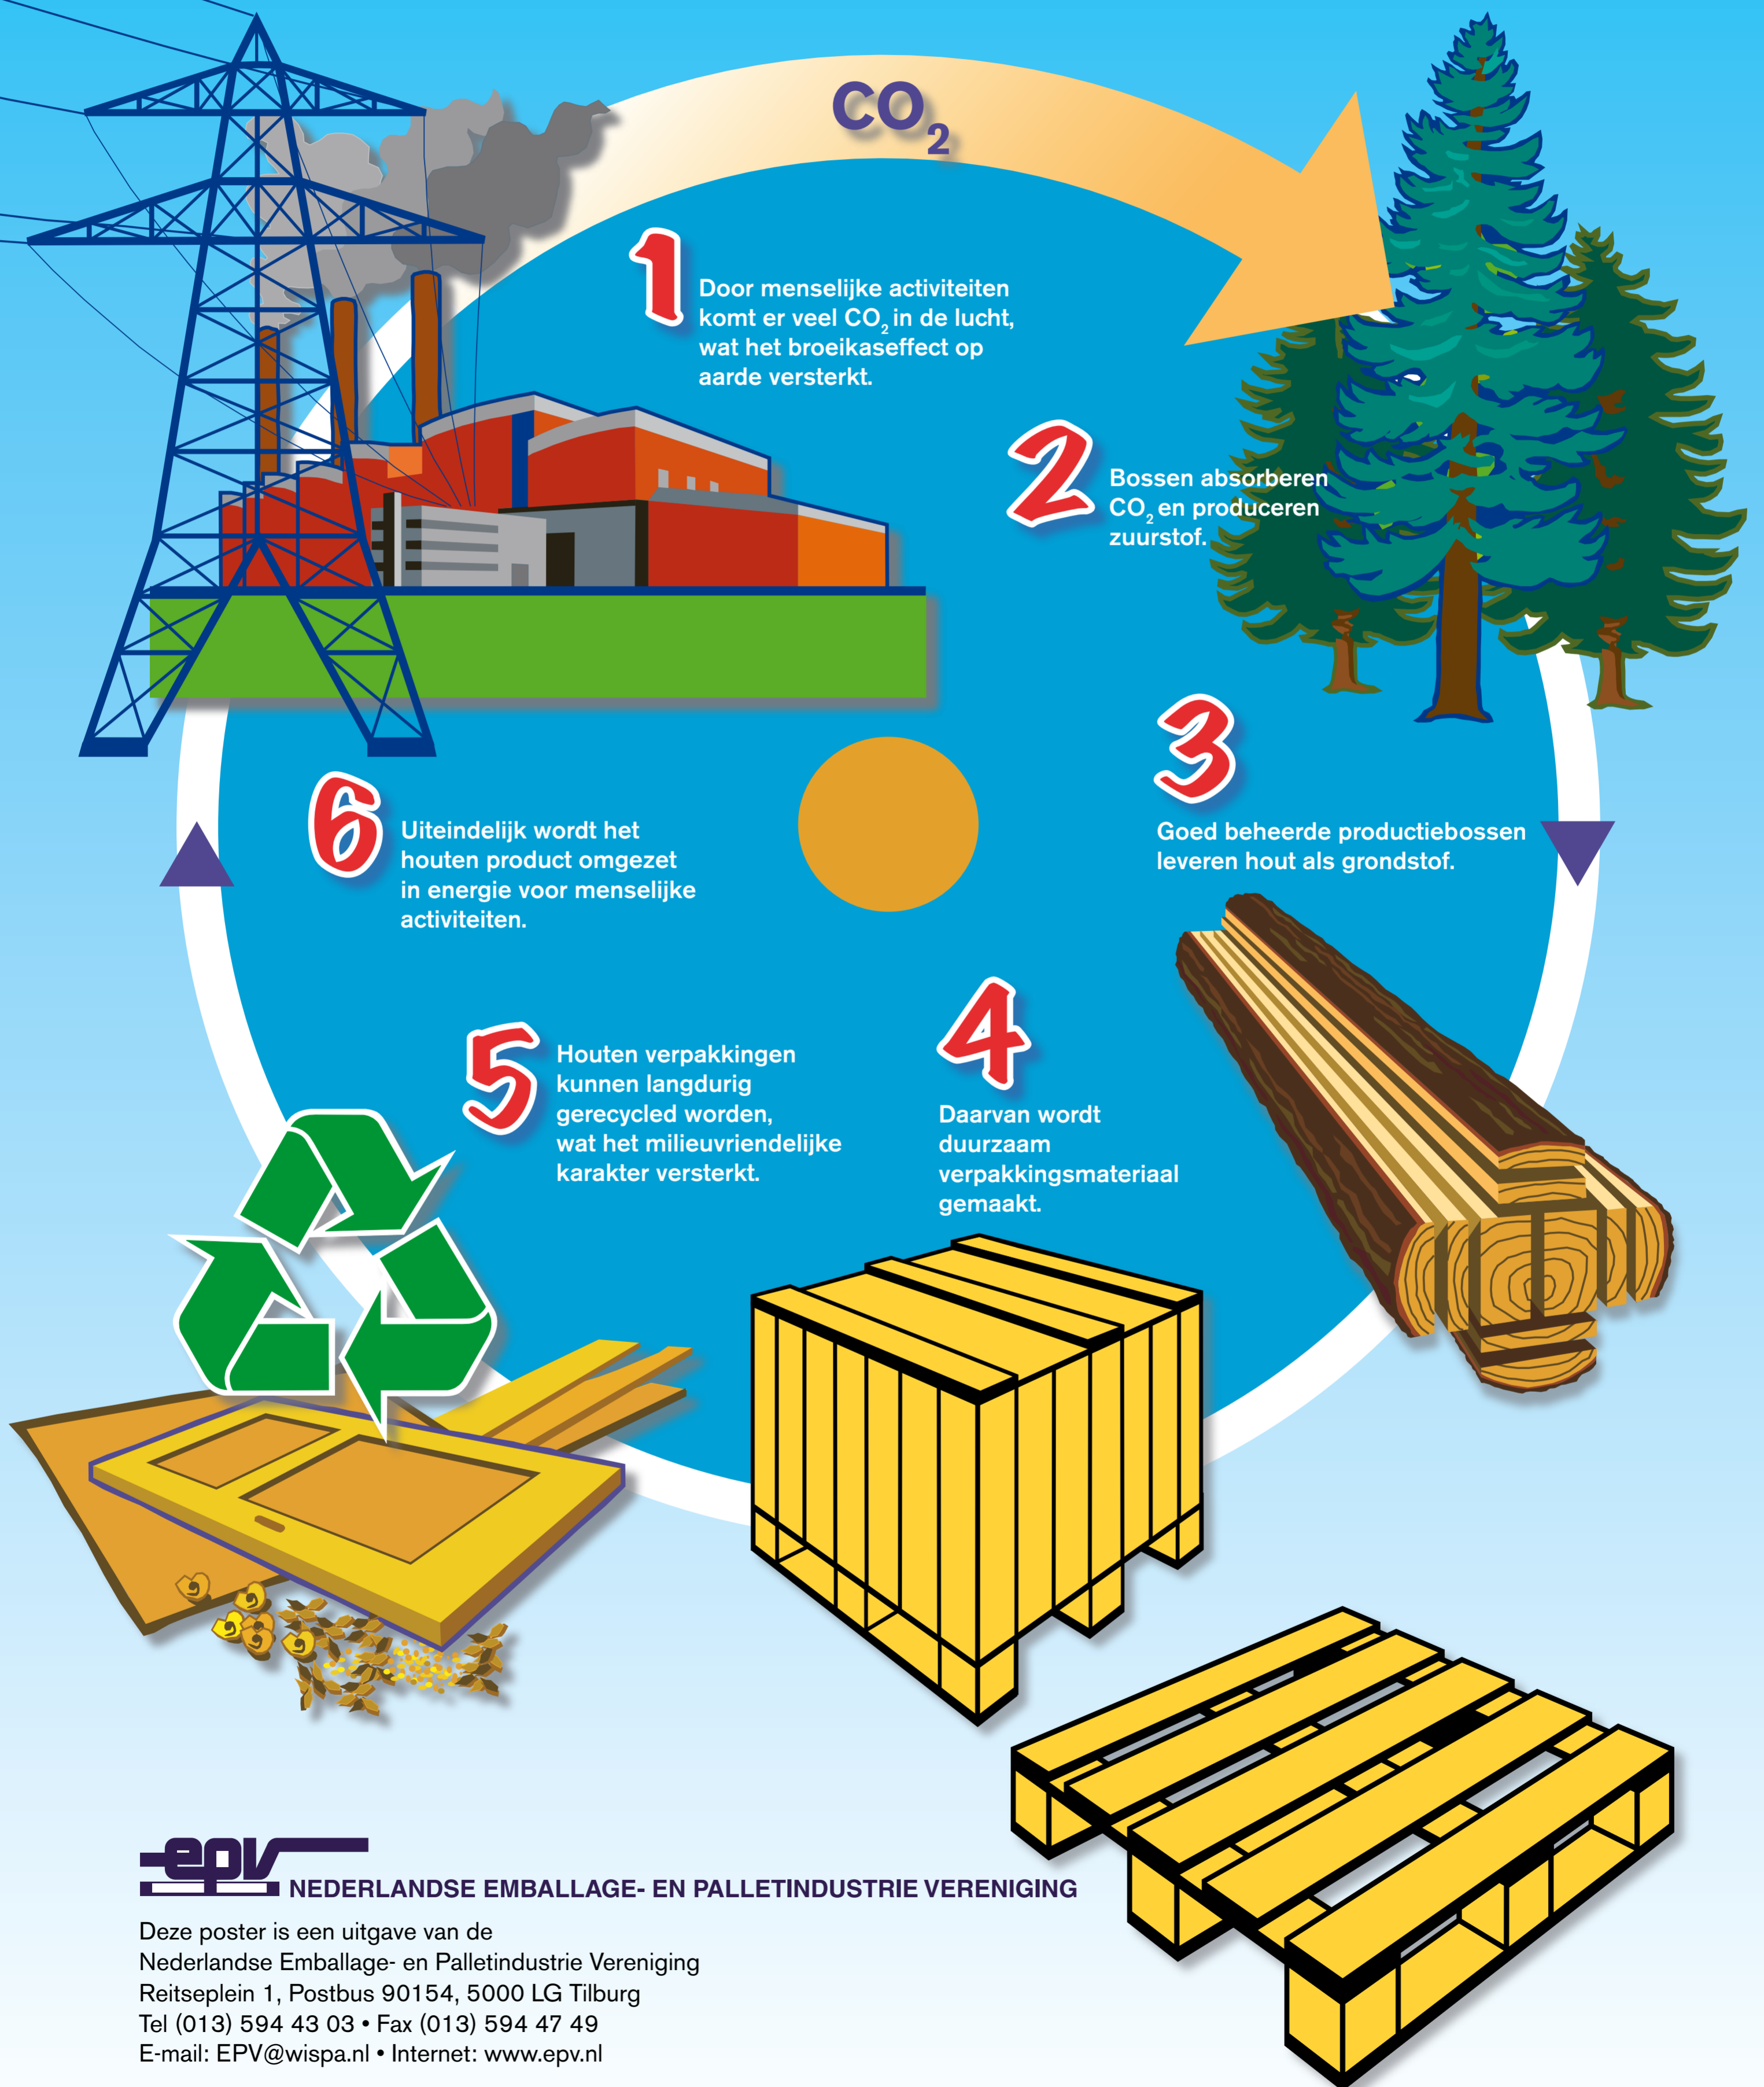

Houten verpakkingen eindeloos sterk *natuurlijk*

epv NEDERLANDSE EMBALLAGE- EN PALLETINDUSTRIE VERENIGING

Deze poster is een uitgave van de
Nederlandse Emballage- en Palletindustrie Vereniging
Reitseplein 1, Postbus 90154, 5000 LG Tilburg
Tel (013) 594 43 03 • Fax (013) 594 47 49
E-mail: EPV@wispa.nl • Internet: www.epv.nl